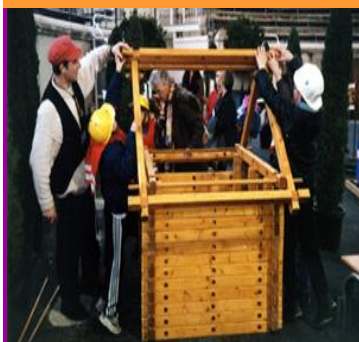

Siret : 44403451600039 - code APE : 900 1Z

SUGGESTION D'ANIMATIONS

ATELIER CIRQUE

Initiation à l'art du cirque : Jonglage, équilibre...

15 jeux.

Intervenant : 1 Artiste

Durée : Demi-journée ou journée

ATELIER CABANE CANADIENNE

Construction d'une cabane, groupe de 8 enfants.

Intervenant : 1 Animateur

Durée : Plusieurs sessions de 30 mn

MON PETIT TRAIN

A la force des mollets ou des bras, je mouline et je salue au passage les animaux de la ferme. Une gare plante le décor et les chefs de gare, contrôlent l'ensemble et accueillent les enfants voyageurs.