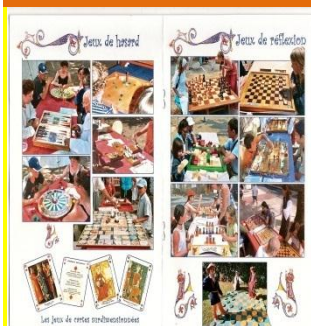

Durée : Plusieurs sessions de 15 mn

ATELIER SCULPTURE DES DECHETS DE LA MER

Grâce à du bois flotté, des coquillages, plastique...L'Artiste crée des personnages, objets...

Intervenant : 1 Artiste

Durée : Demi-journée ou journée