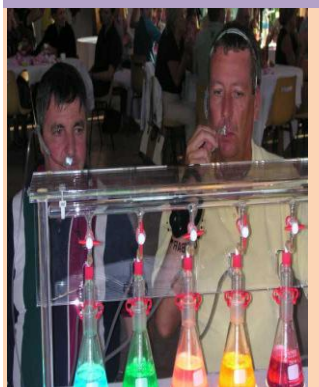

Seul ou accompagné de ses lutins

Durée : Demi-journée ou journée

MAQUILLAGE ARTISTIQUE

L'artiste reconstitue grâce au maquillage
un animal, un personnage à part entière.

Intervenant : 1 Artiste

Durée : Demi-journée ou journée