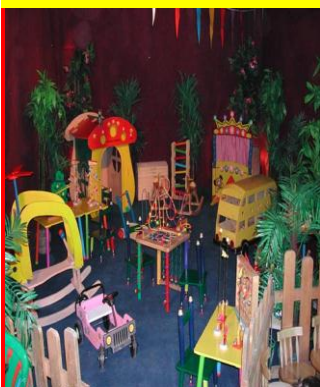

LE JARDIN D'VEUIL

Un espace pour les 18 mois à 5 ans clôturé et aménagé avec des jeux éducatifs et pédagogiques

Intervenants : 2 Animateurs

Durée : Journée